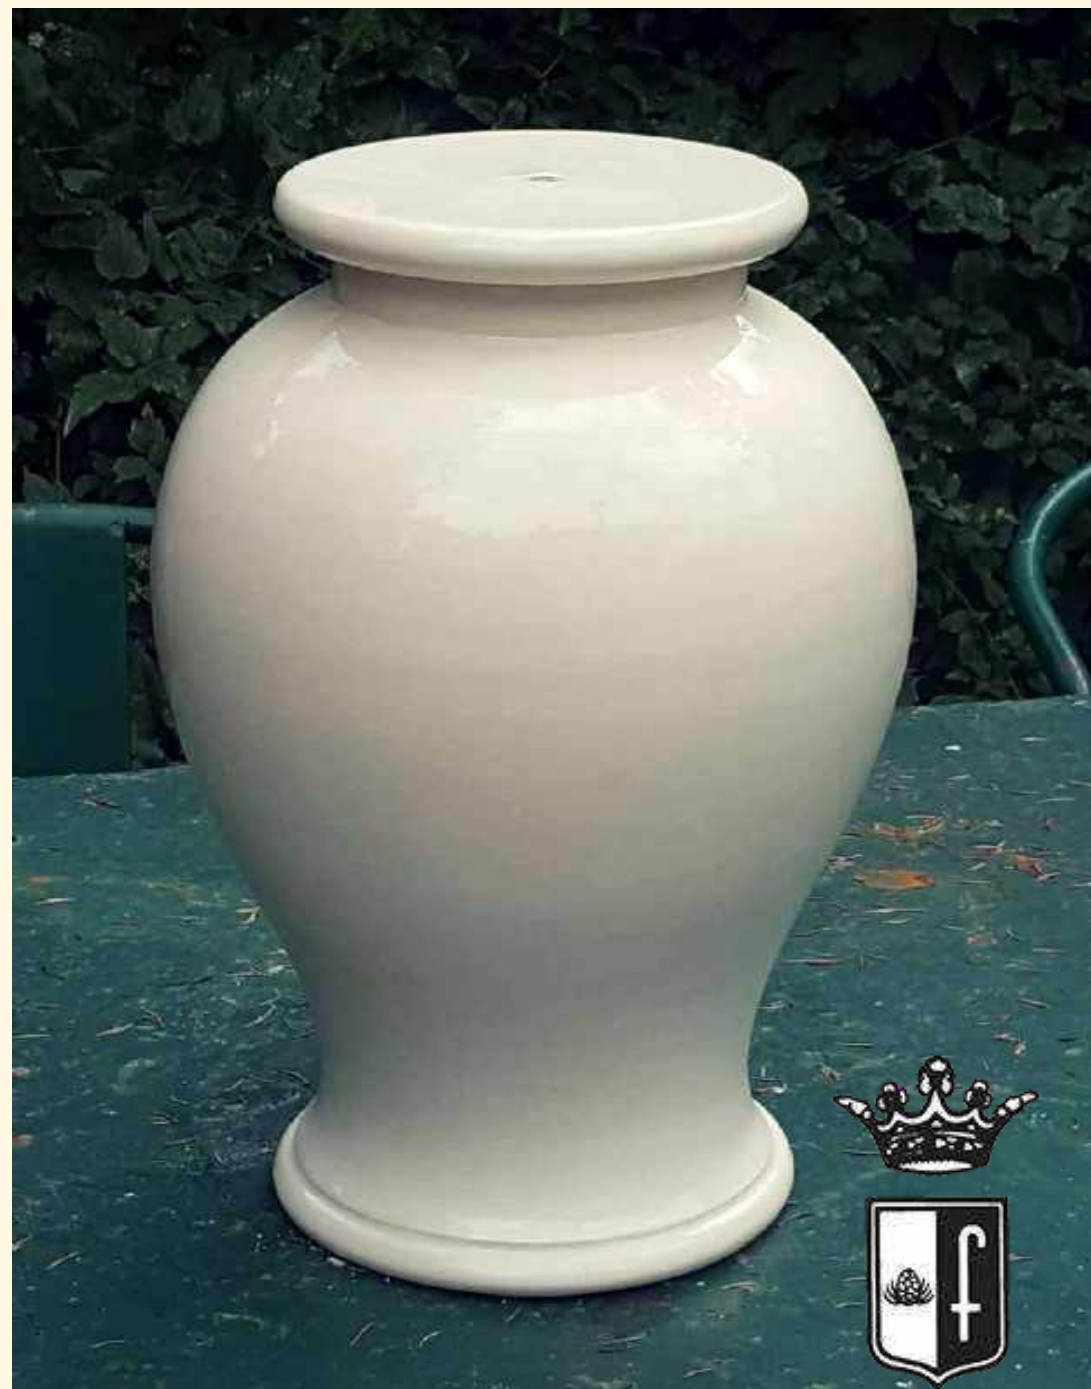

**CERAMICA DEL FERLARO**

- LAMPADE -

PIGNA BASE LAMPADA  
CON PETALI APERTI

*misure disponibili (altezza):*

22 cm.

27 cm.

39 cm.

48 cm.

*altezza 28 cm.  
diametro max. 32 cm.*

BASE LAMPADA  
CON TESTA DI CAVALLO

*altezza 35 cm.*

## BASE LAMPADA GIARA

*misure disponibili (altezza):*

*20 cm.*

*30 cm.*

*40 cm.*

BASE LAMPADA "OLANDA"

*misure disponibili (altezza):*

*24 cm.*